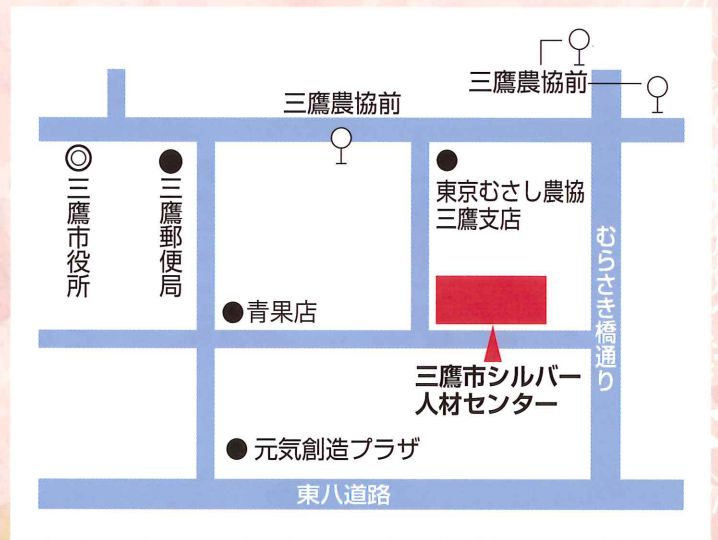

TEL.0422-48-6721
FAX.0422-44-0197

www.mitaka-sc.or.jp/

三鷹市内にお住まいのおおむね60歳以上の方で、健康で働く意欲のある方

女性の
のための

入会説明会を
開催します！

日時

令和6年10月11日 金
午前10時～

会場

三鷹市シルバー人材センター
2階会議室

- 事前の申し込みは不要です
- 当日の個別相談承ります
- 当日入会される方は、会員証用に顔写真の撮影をさせていただきます。

定例入会
説明会

男性会員も
募集中！

日時

令和6年10月2日 水
10月15日 火
11月6日 水

いずれも午前10時より開催

会場