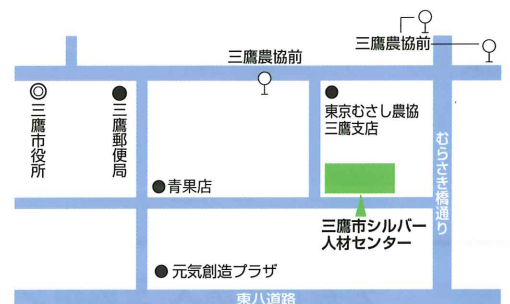

除草業務・ 植栽管理

多くの仲間
に恵まれて
楽しくやります

保育補助

子供達の笑顔が
私たちの
エネルギー源です

女性の
ための
入会説明会

令和6年10月11日 金 午前10時～
三鷹市シルバー人材センター2階会議室

お問い合わせ

公益社団法人 三鷹市シルバー人材センター
〒181-0004 三鷹市新川 6-35-16

TEL.0422-48-6721
FAX.0422-44-0197

www.mitaka-sc.or.jp/

三鷹市内にお住まいのおおむね60歳以上の方で、健康で働く意欲のある方

女性の
のための

入会説明会を
開催します！

日時

令和6年10月11日 金
午前10時～

会場